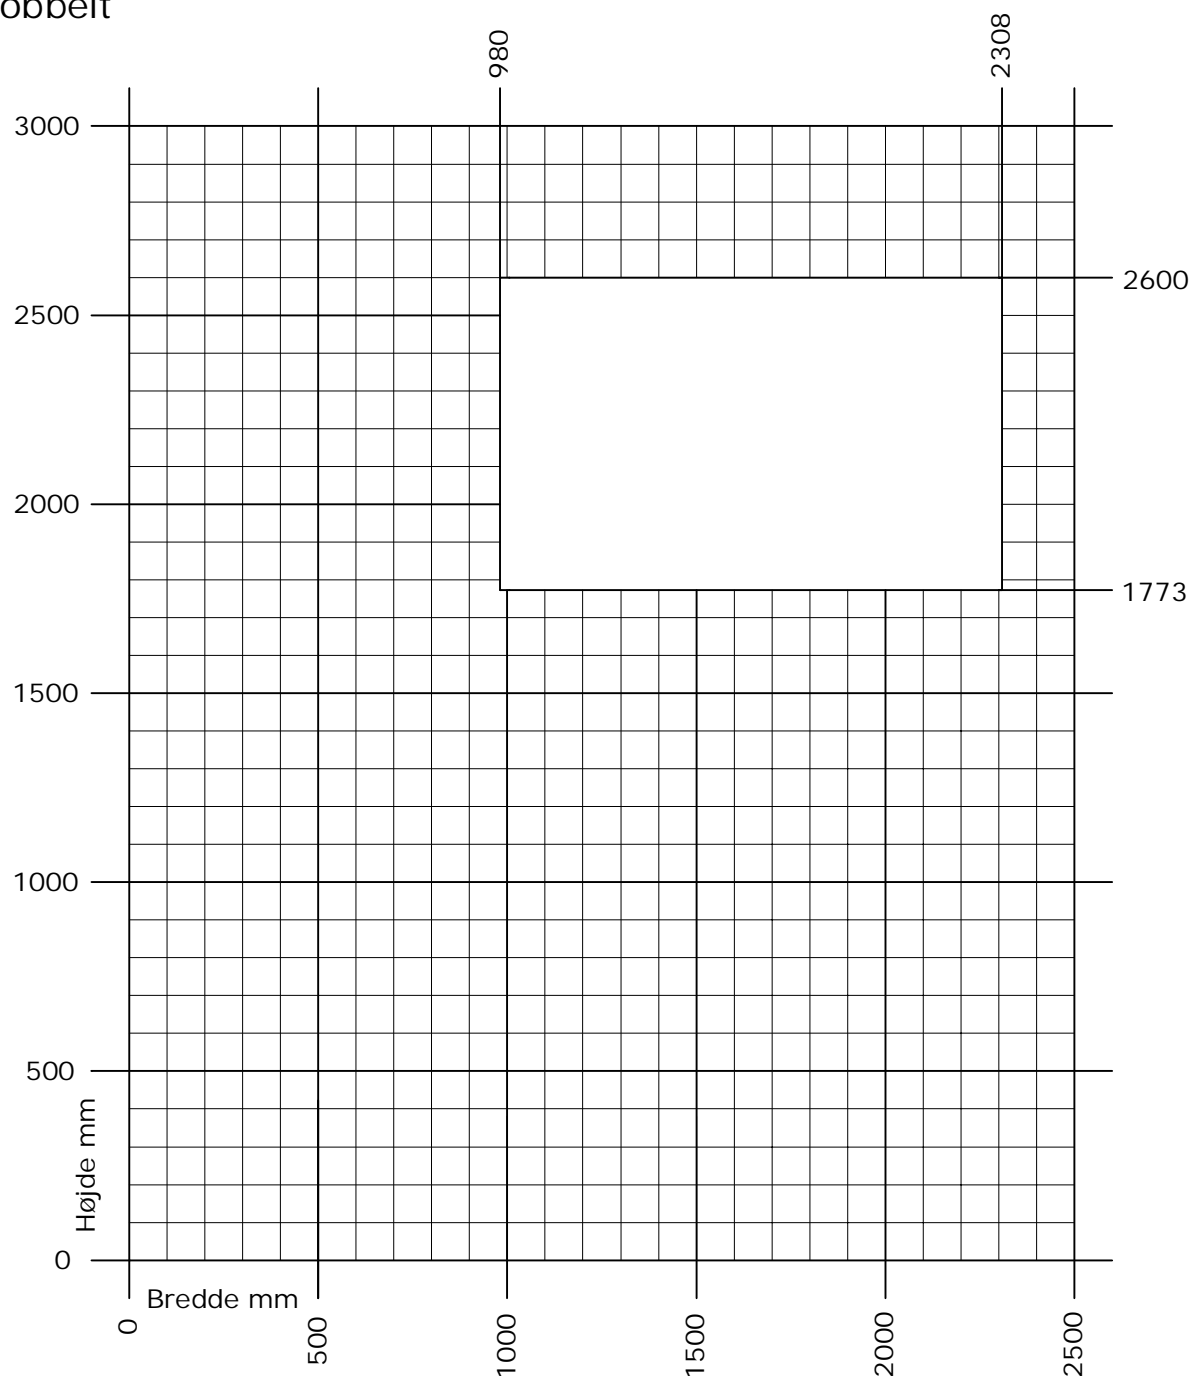

## Dreje/kip og kip/dreje terrassedør

Dobbelt

 Min. - Max. mål

Rammebredde < 615,4 mm rammevægt max. 80 kg.  
Rammebredde > 614,4 mm rammevægt max. 100 kg.

DK Min. - Max. måls tabel  
Indadgående dreje/kip og kip/dreje dobbelt terrassedør

[www.idealcombi.dk](http://www.idealcombi.dk)

UK Min. - Max. dim. table  
Inwardopening turn/tilt and tilt/turn double terrace door

[www.idealcombi.com](http://www.idealcombi.com)

TYPE

Futura+

Rev. no. 04

Drawing no. PLU-GRA128 A